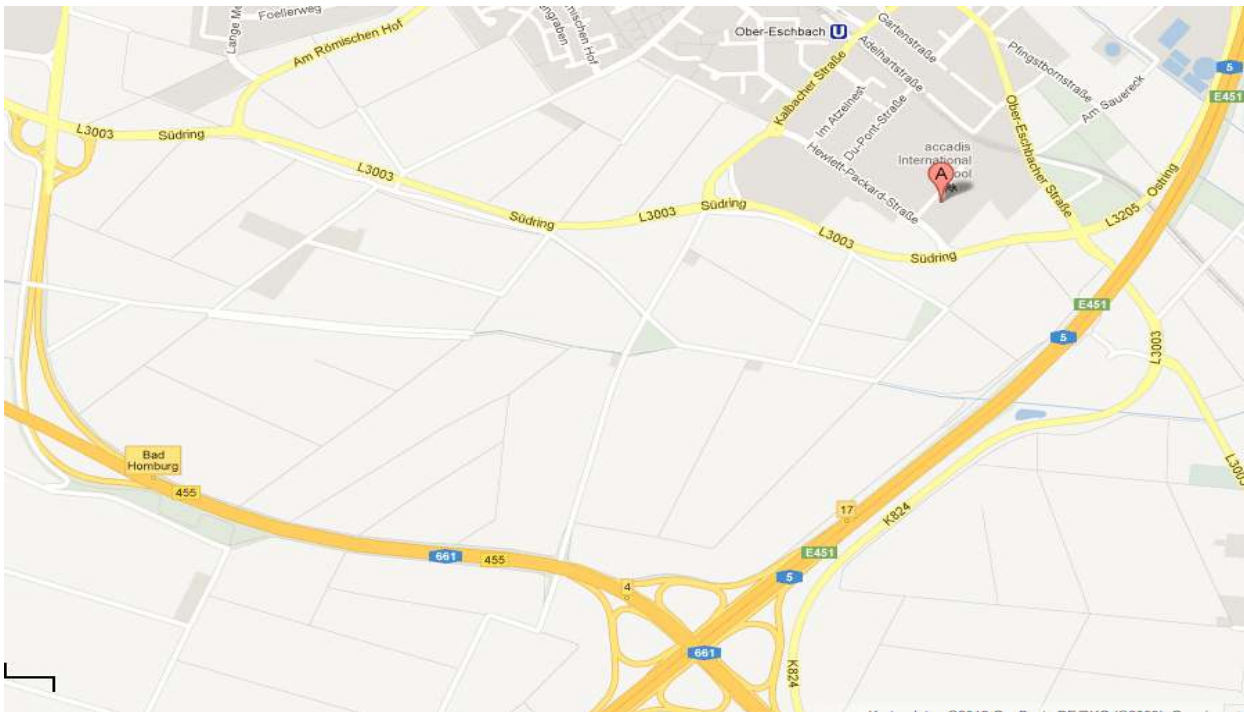

So finden Sie uns

Norsk-Data-Straße 1, 61352 Bad Homburg

Von der A5 aus:

Die A5 Richtung Frankfurt fahren. Bei Ausfahrt 17 Bad Homburger Kreuz auf die A661 Richtung Oberursel/Bad Homburg fahren. Bei Ausfahrt 3-Bad Homburg Richtung Bad Homburg-Stadtmitte fahren. Dann an der ersten Kreuzung rechts abbiegen auf Südring/L3003. Der Straße geradeaus folgen. Nach dem Schild "Gewerbegebiet Am Atzelnest" scharf links in die Hewlett-Packard-Straße abbiegen und wir befinden uns im Erdgeschoss des ersten Gebäudes gleich auf der linken Seite.

Von der 661 aus:

Die 661 Richtung Bad Homburg fahren. Bei Ausfahrt 3-Bad Homburg Richtung Bad Homburg-Stadtmitte fahren. Dann an der ersten Kreuzung rechts abbiegen auf Südring/L3003. Der Straße geradeaus folgen. Nach dem Schild "Gewerbegebiet Am Atzelnest" scharf links in die Hewlett-Packard-Straße abbiegen und wir befinden uns im Erdgeschoss des ersten Gebäudes gleich auf der linken Seite.